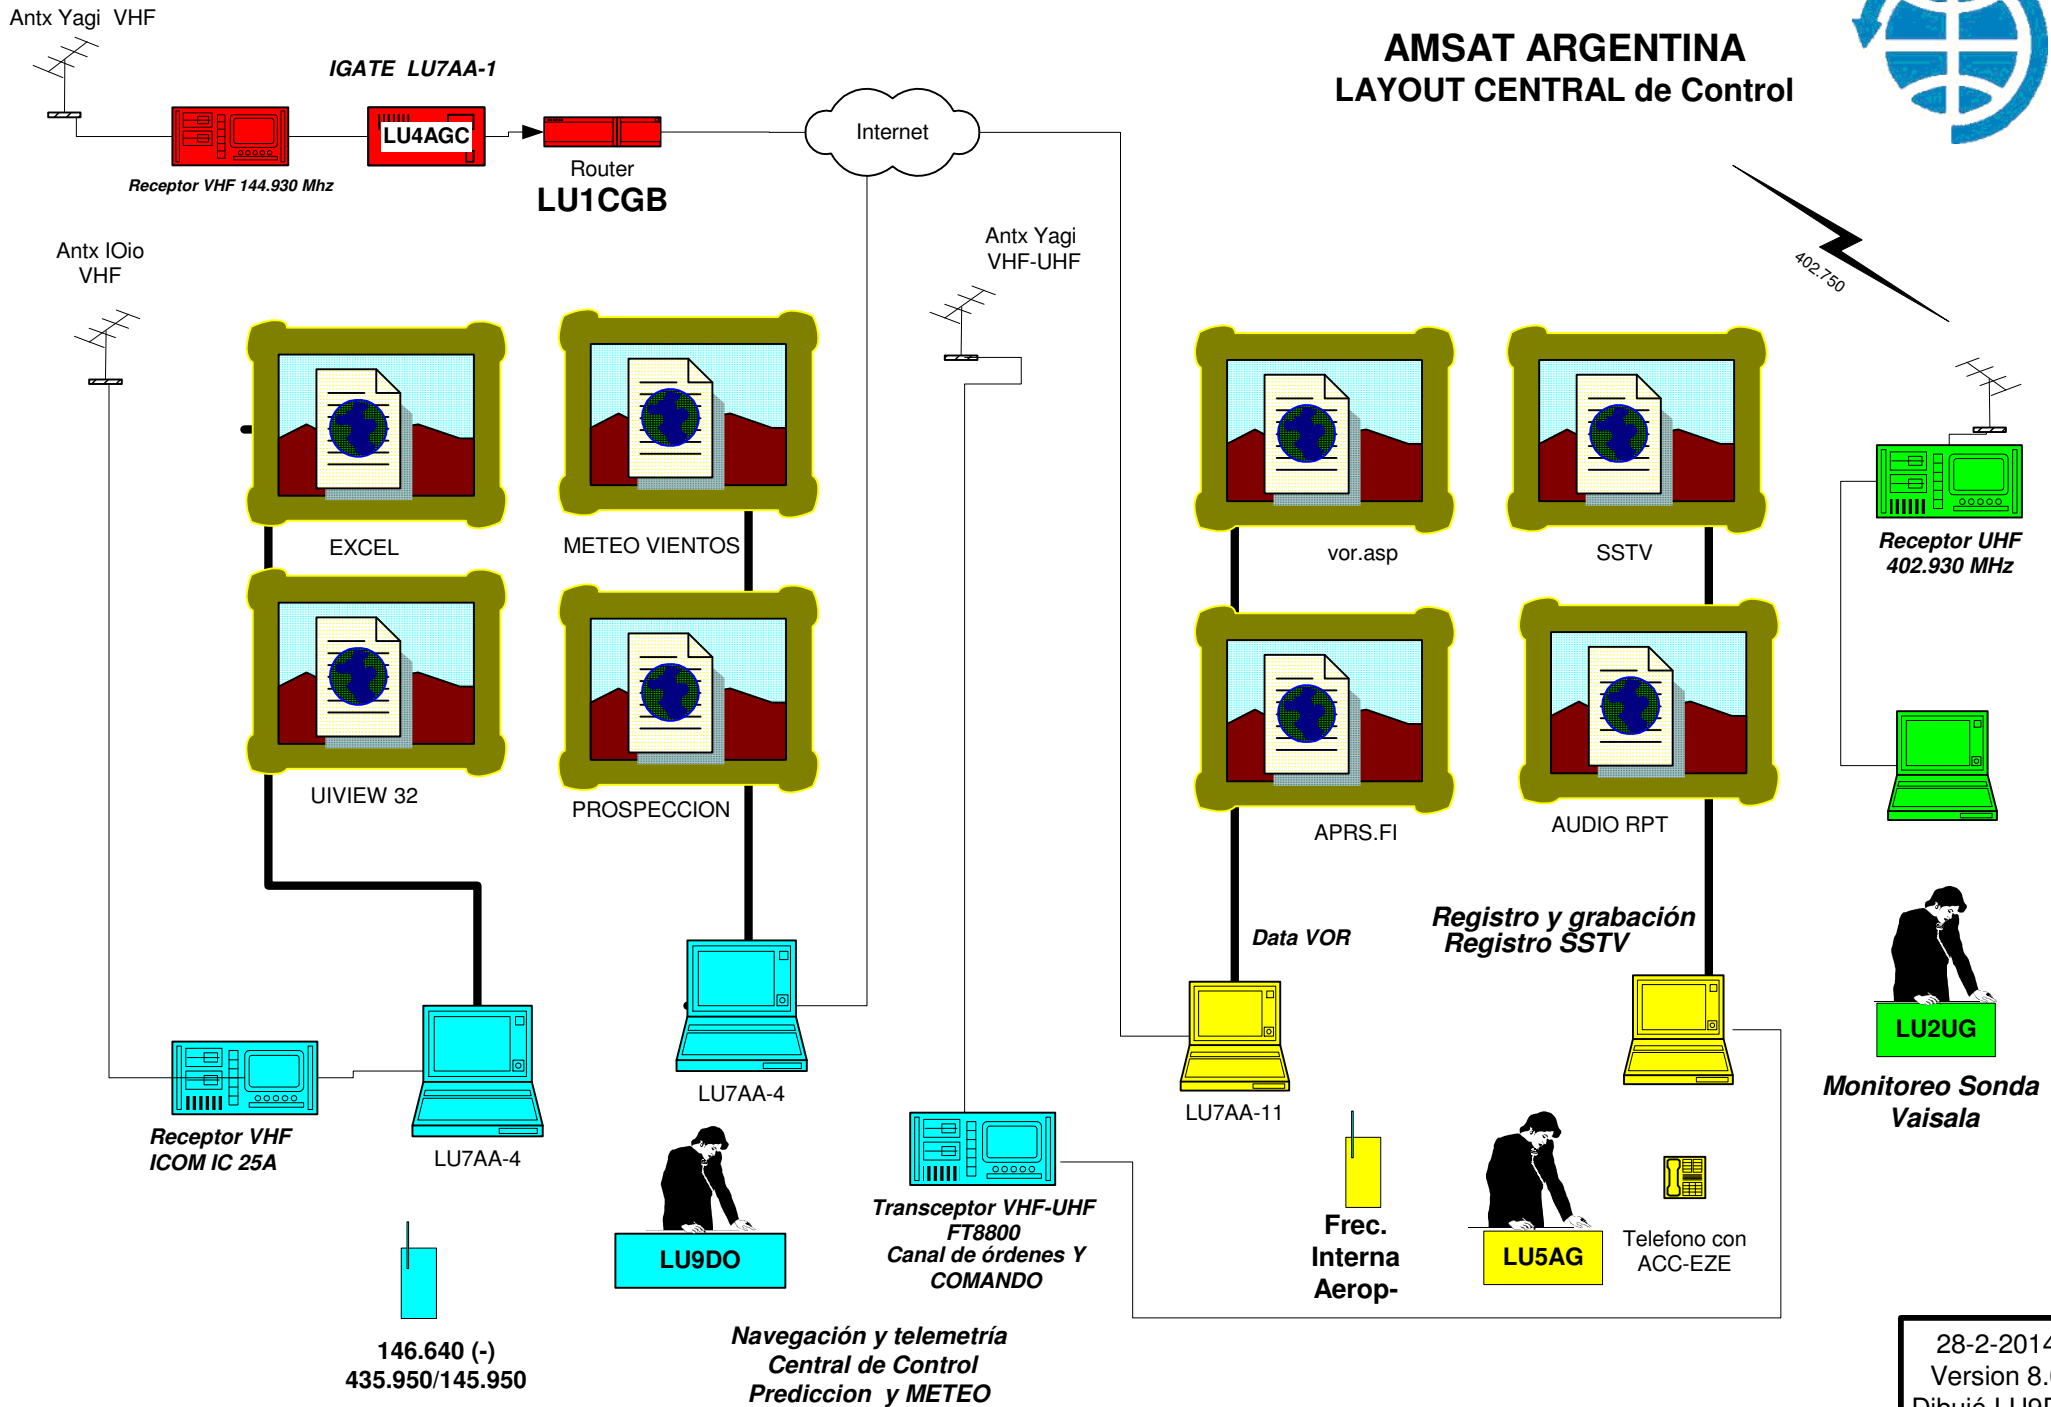

AMSAT ARGENTINA LAYOUT CENTRAL de Control

28-2-2014
Version 8.0
Dibujó LU9DO