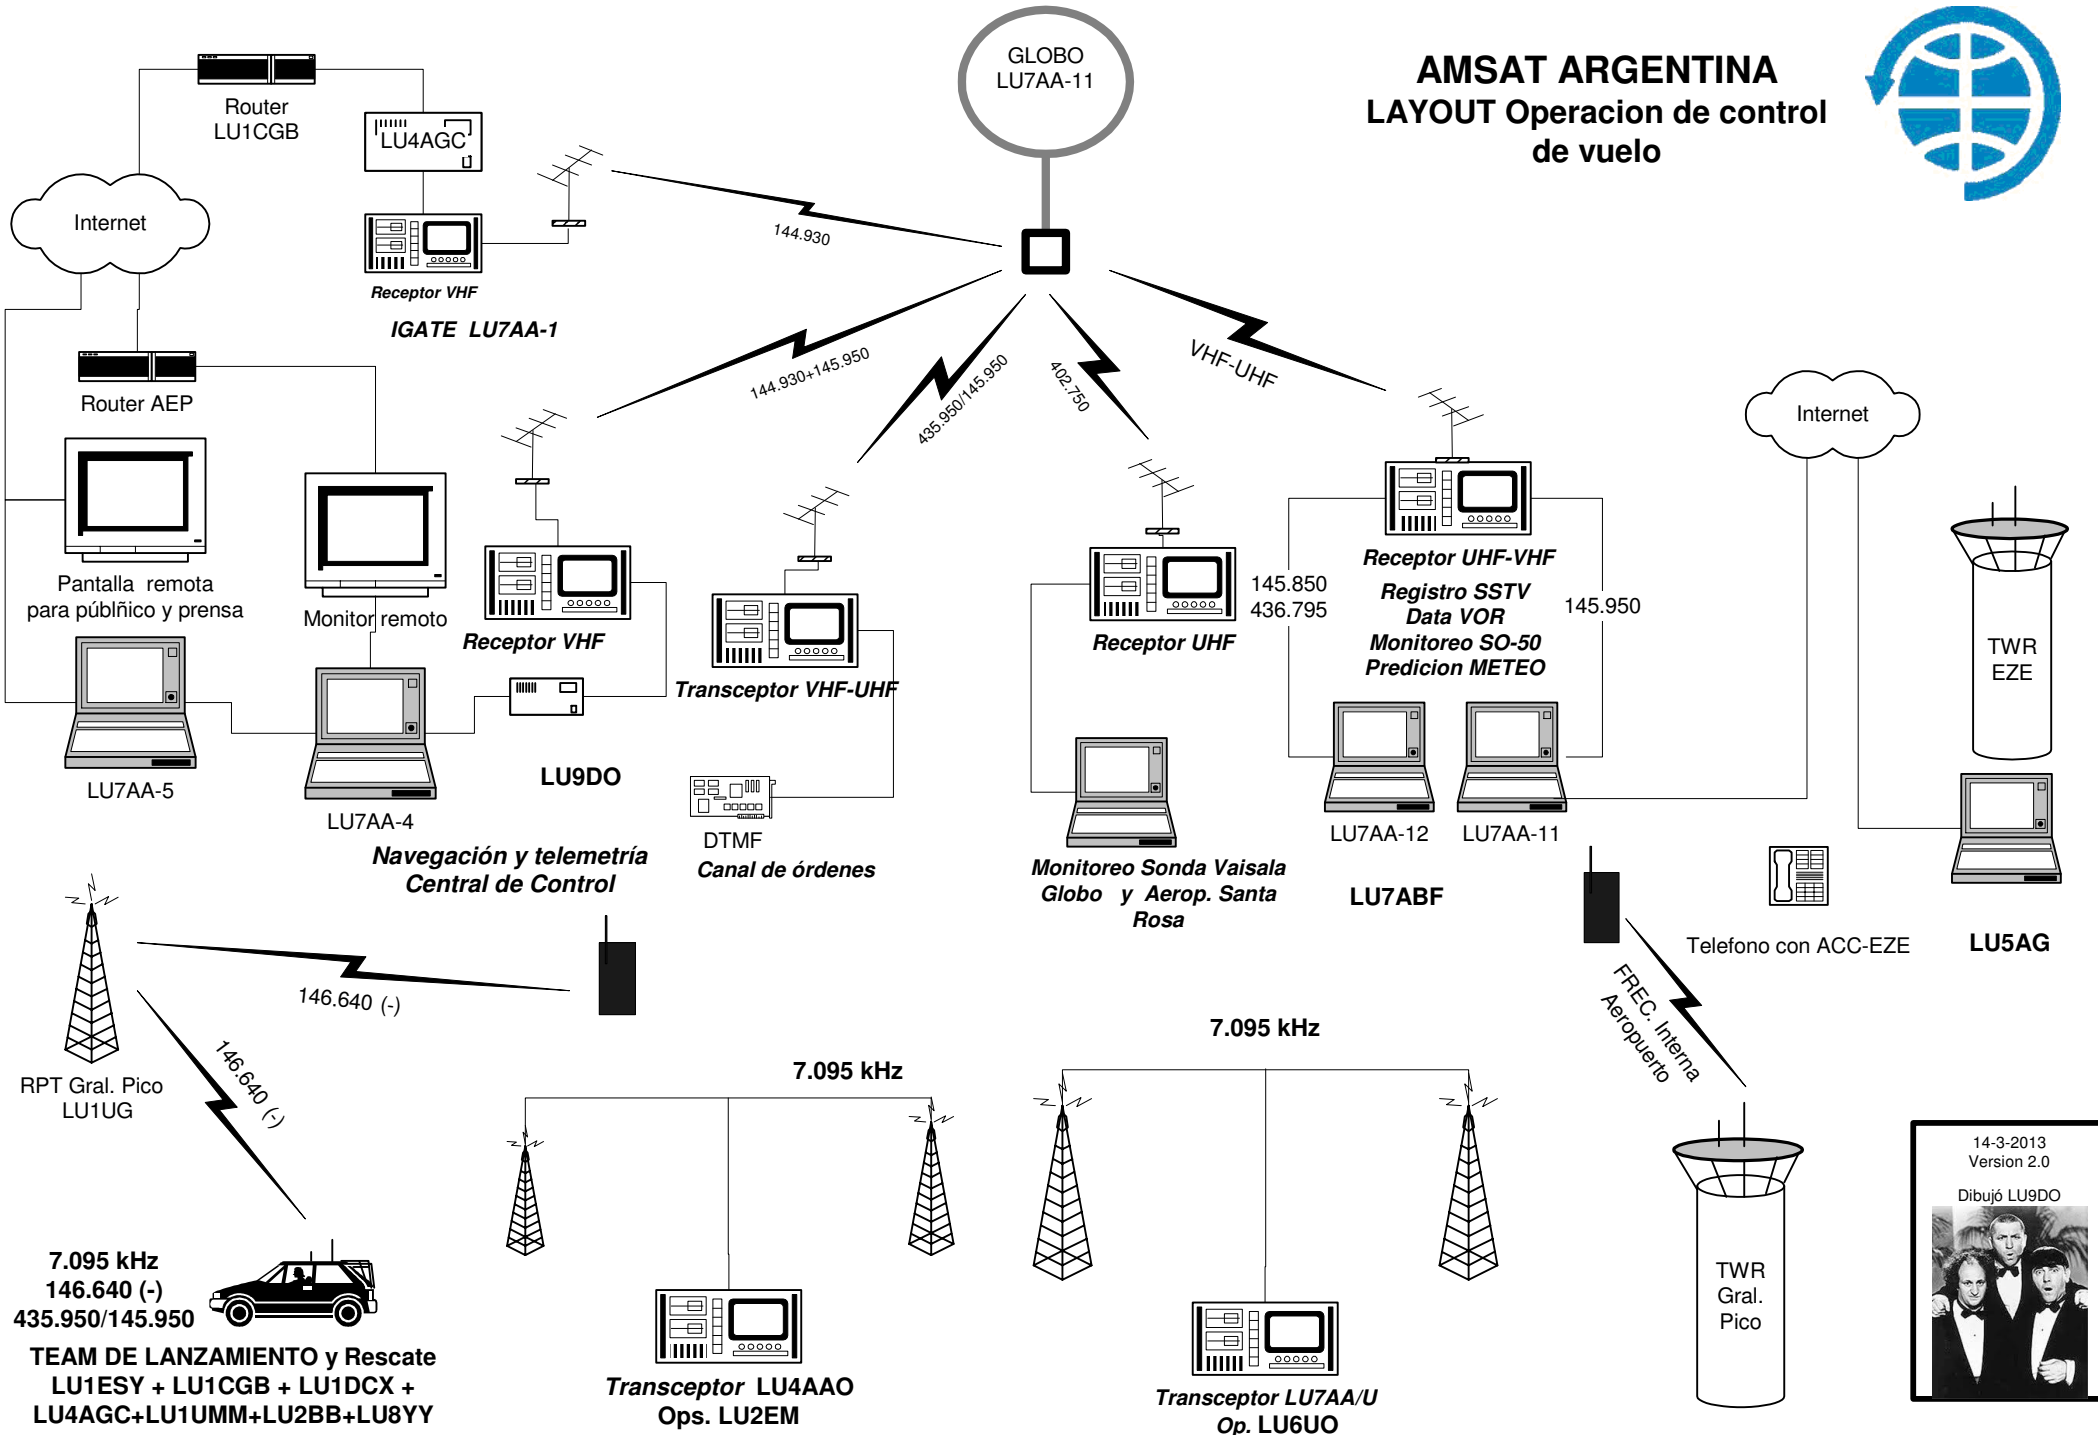

# AMSAT ARGENTINA

## LAYOUT Operación de control de vuelo

7.095 kHz  
146.640 (-)  
435.950/145.950

**TEAM DE LANZAMIENTO y Rescate**  
LU1ESY + LU1CGB + LU1DCX +  
LU4AGC+LU1UMM+LU2BB+LU8YY

14-3-2013  
Version 2.0  
Dibujó LU9DO